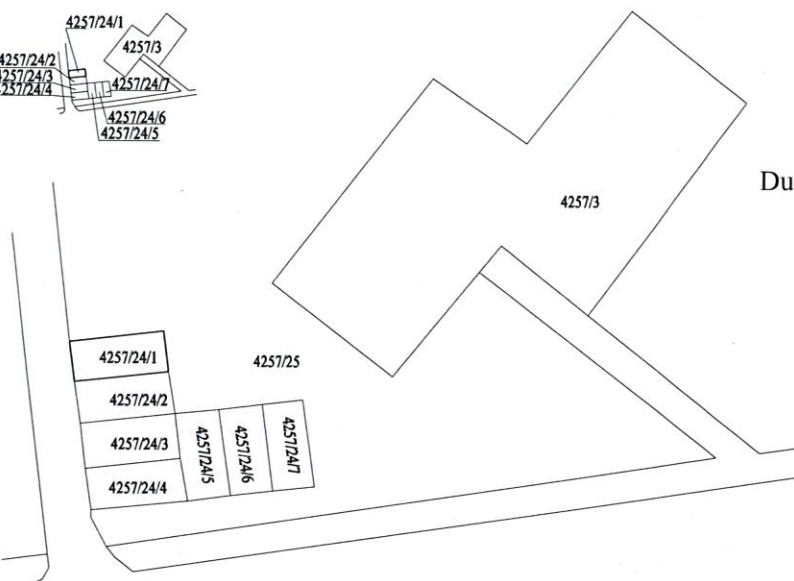

PLAN DE AMPLASAMENT SI DELIMITARE

a imobilului cuprins in CF nr.:9173 Baia Mare
 nr.top.: 4257/24/1
 din localitatea Baia Mare
 UAT: Baia Mare
 judetul Maramures

INTRAVILAN
1 CORP DE PROPRIETATE

Scara 1:2880

Scara 1:500

Dupa atribuire numar cadastral

Scara 1:500

NOTA: - Schita serveste pentru obtinerea H.C.L.

Tabel de miscare parcelara pentru dezlipire imobil

Inainte de dezmembrare (situatia existenta)					Dupa dezmembrare (situatia propusa)			
C.F	Nr.topografic	Suprafata mp	Categoria de folosinta	Descriere imobil (proprietari)	Numar cadastral	Suprafata mp	Categoria de folosinta	Descriere imobil (proprietari)
9173	4257/24/1	20	Teren	Statul Roman		20	CC	Municipiul Baia Mare
Total		20				20		